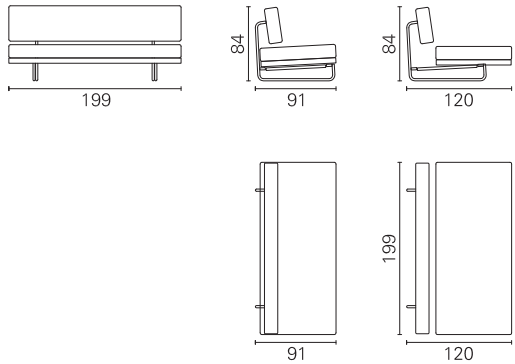

BK ITALIA

Convertibles

Trasformabile
BK 109 Singolo

Allestimento standard: (dettagli alla fine del catalogo)

- meccanismo BK109 - rete a doghe
- materasso - seduta in poliuretano ad elevato confort
- sfoderabilità completa, rivestimento in tessuto coordinabile, eco-pelle e pelle
- profilo cuciture in colore coordinabile

Standard equipment: (details at the end of catalogue)

- mechanism BK109 - orthopaedic bedstead with slats
- mattress - sit cushion, with poliurethane foam high confort
- completely removable covers, in coordinabile fabric, similar leather and leather
- piping in color coordinabile

Opzioni: (dettagli alla fine del catalogo)

- cuscini d'arredamento in tessuto coordinabile
- guanciale cm. 50x80 con fodera in tessuto coordinato

Options: (details at the end of catalogue)

- cushions in coordinabile fabric
- pillow cm. 50x80 in coordinabile fabric

BK 109 Singolo

Materasso Mattress	Misura Size	Misura divano Sofa size
BK 109	cm 85 x 195	199